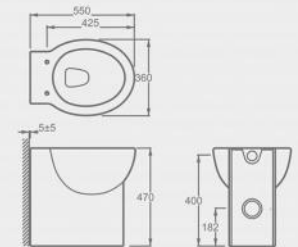

CA10910

Luxurious one-piece WC pan  
 Flush : boxrim & wash-down  
 Size:

CB10406

Back-to-wall WC pan  
 Flush : boxrim & wash-down  
 Size : 490\*360\*400mm

**CB10506**

Back-to-wall WC pan  
 Flush : rimless & wash-down  
 Size : 530\*360\*430mm

Back-to-wall WC pan

**CB10603**

Back-to-wall WC pan  
 Flush : rimless & wash-down  
 Size : 520\*360\*420mm

**CB10106**

Back-to-wall WC pan  
 Flush : boxrim & wash-down  
 Size : 470\*360\*500mm

**CB10208**

Back-to-wall WC pan  
 Flush : boxrim & wash-down  
 Size : 550\*360\*470mm

**CB10701**

Back-to-wall WC pan  
 Flush : boxrim & wash-down  
 Size : 500\*360\*390mm

Back-to-wall WC pan

CB11815

Back-to-wall WC pan  
 Flush: rimless & wash-down  
 Size: 500×360×430mm